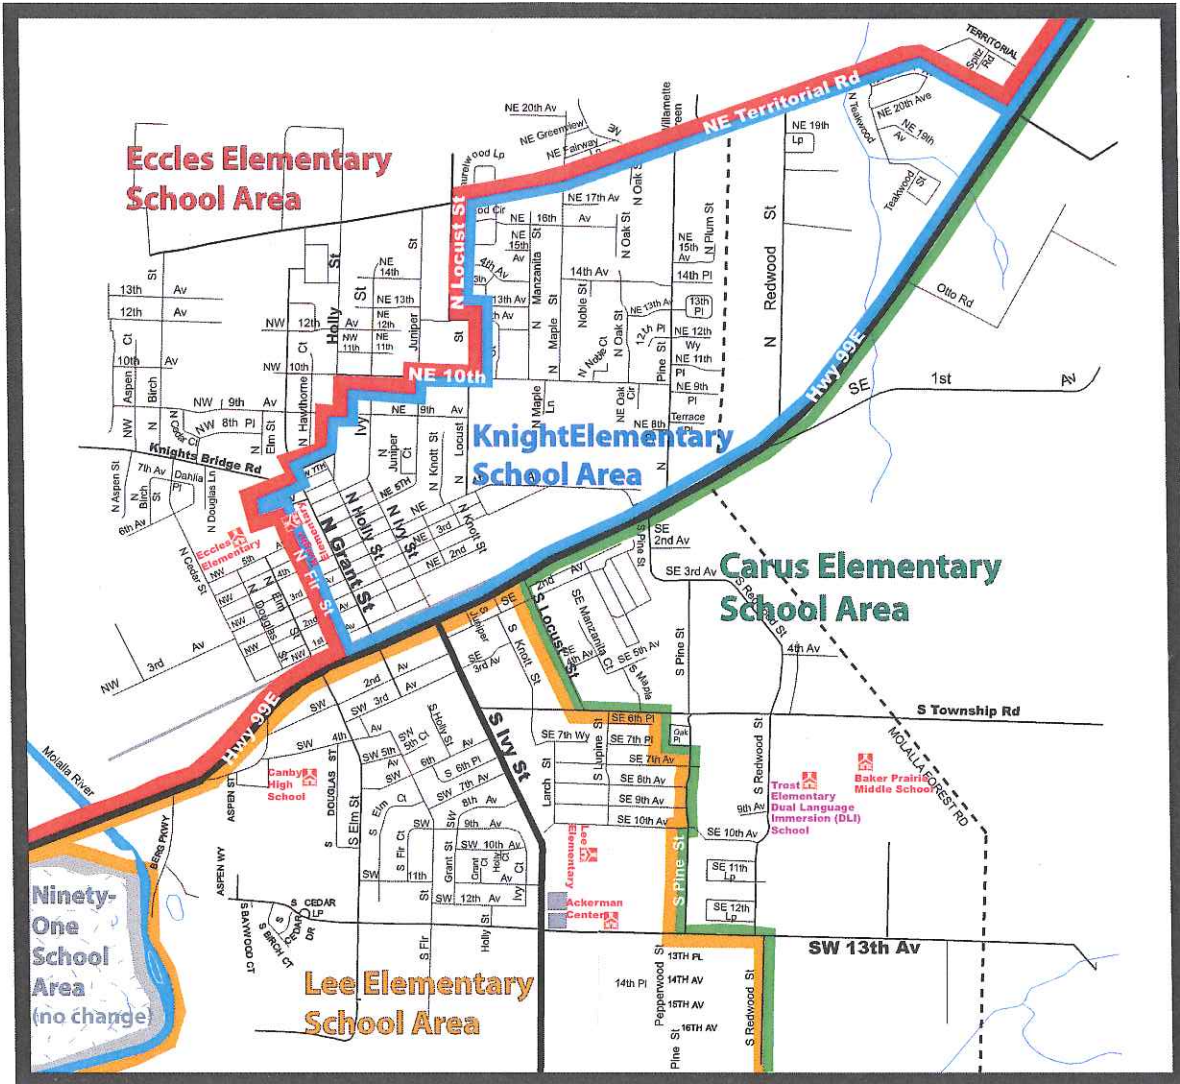

Efectivos en septiembre del 2013

Llamar al 503-266-7861 para más información

NOTES:

Boundary maps will be available in each school office.

Eccles, Knight and Ninety-One attendance areas were not affected by these changes.

Non-Dual Language Immersion students who previously attended Trost are now part of the Carus attendance area.

NOTAS:

Los Mapas de los Límites Escolares estarán disponibles en cada oficina.

Las áreas de Eccles, Knight y Ninety-One no fueron afectadas por estos cambios.

Los estudiantes que no son parte del programa de Inmersión Bilingüe quienes anteriormente asistieron a la Escuela Primaria Trost ahora son parte de la área de asistencia escolar de la Escuela Primaria Carus.