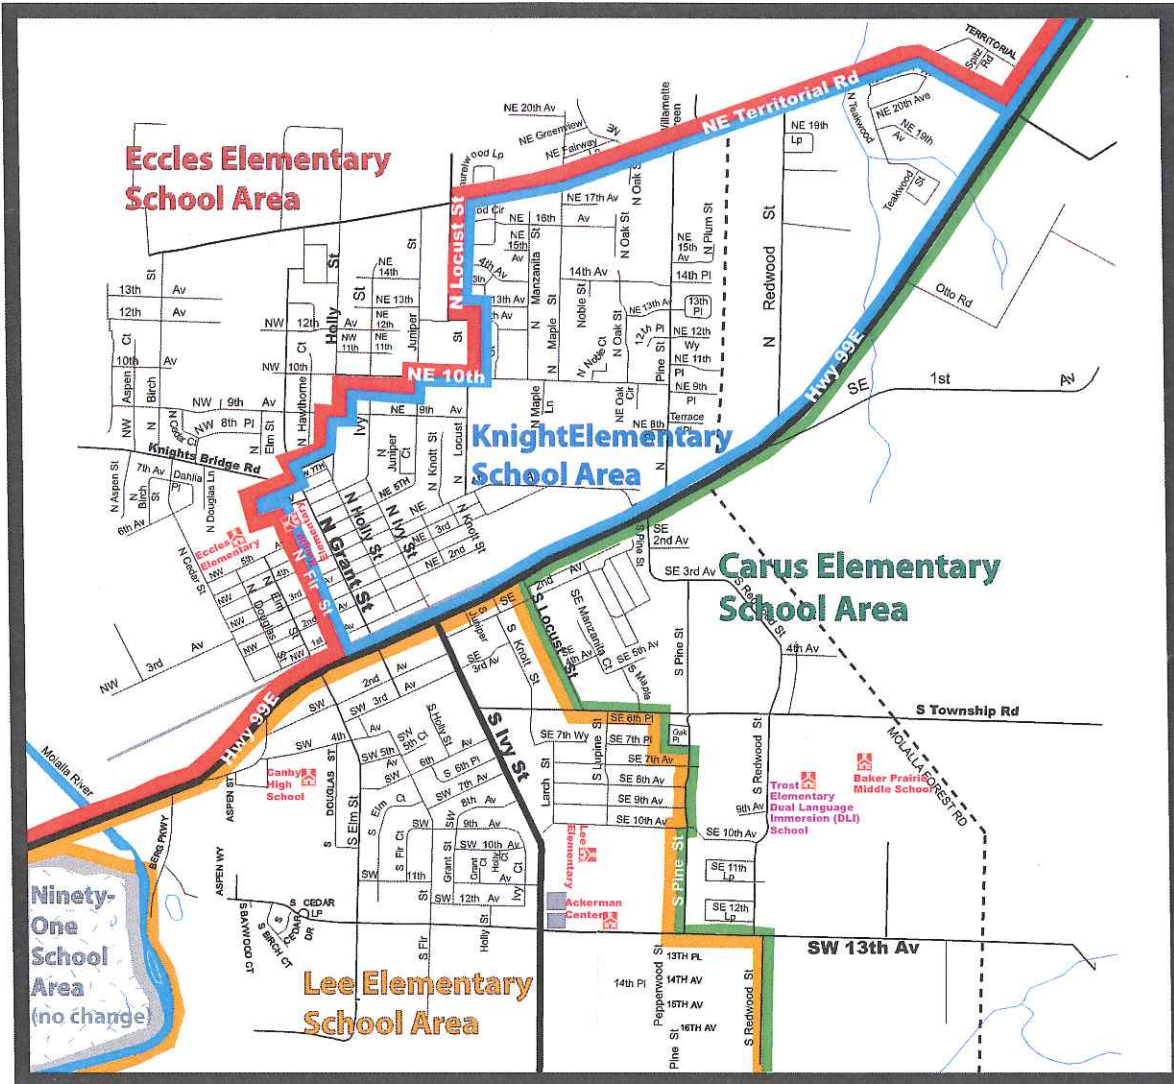

Llamar al 503-266-7861 para más información

**NOTES:**

Boundary maps will be available in each school office.

Eccles, Knight and Ninety-One attendance areas were not affected by these changes.

Non-Dual Language Immersion students who previously attended Trost are now part of the Carus attendance area.

**NOTAS:**

Los Mapas de los Límites Escolares estarán disponibles en cada oficina.

Las áreas de Eccles, Knight y Ninety-One no fueron afectadas por estos cambios.

Los estudiantes que no son parte del programa de Inmersión Bilingüe quienes anteriormente asistieron a la Escuela Primaria Trost ahora son parte de la área de asistencia escolar de la Escuela Primaria Carus.