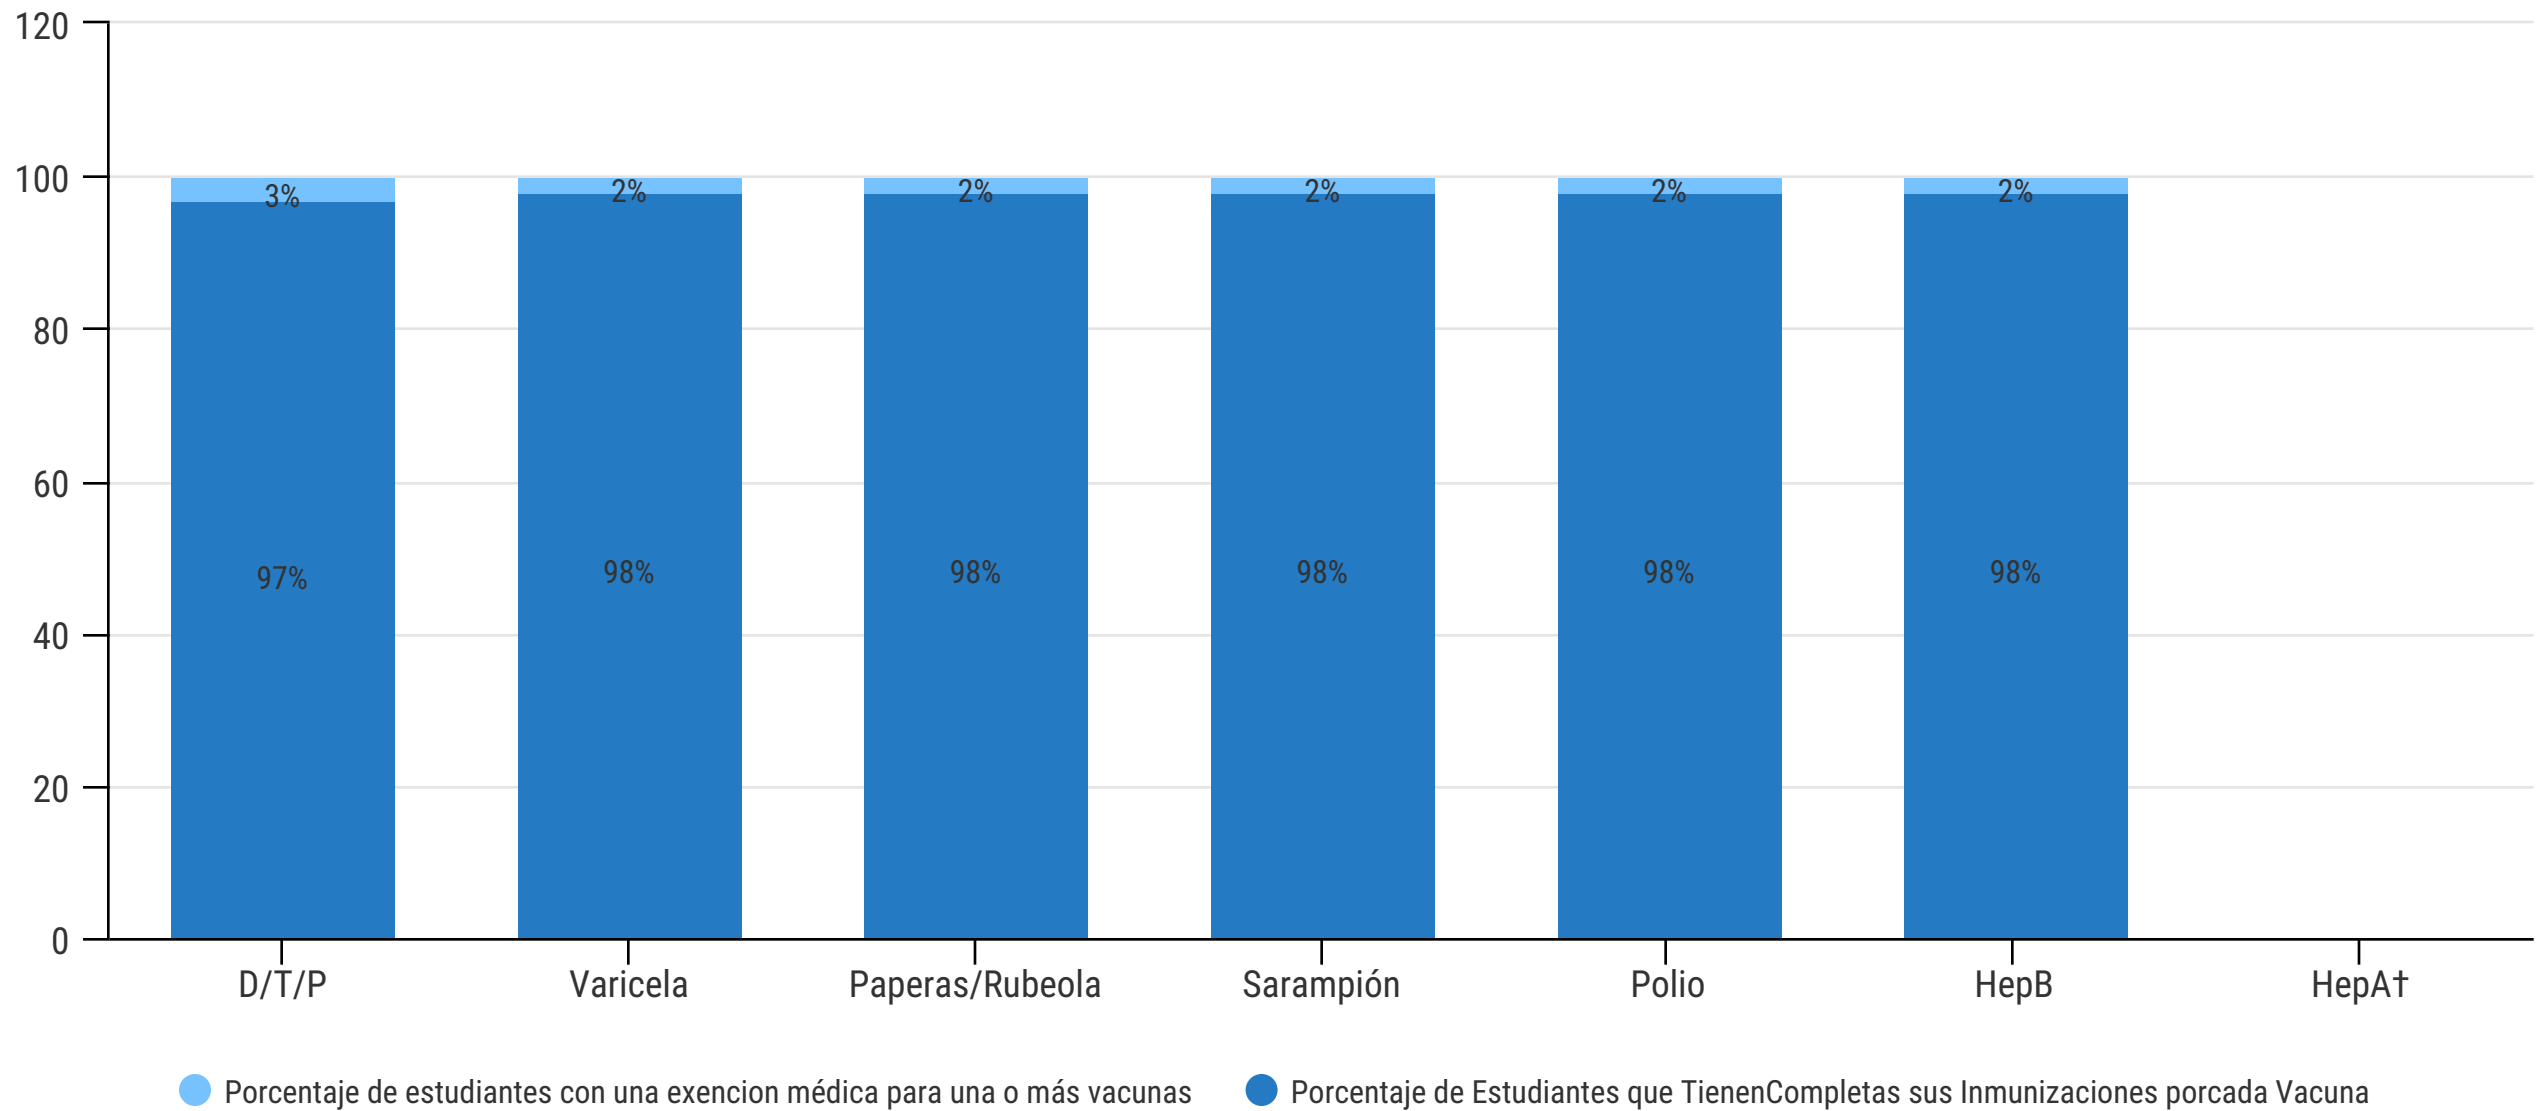

## ¿Cuántos estudiantes en la Preparatoria de CANBY están vacunados?\* **96%**

Cantidad de estudiantes vacunados en la escuela\* **1375**

**Marzo del 2017**

Porcentaje de estudiantes no vacunados o con un documento de exención: **0%**