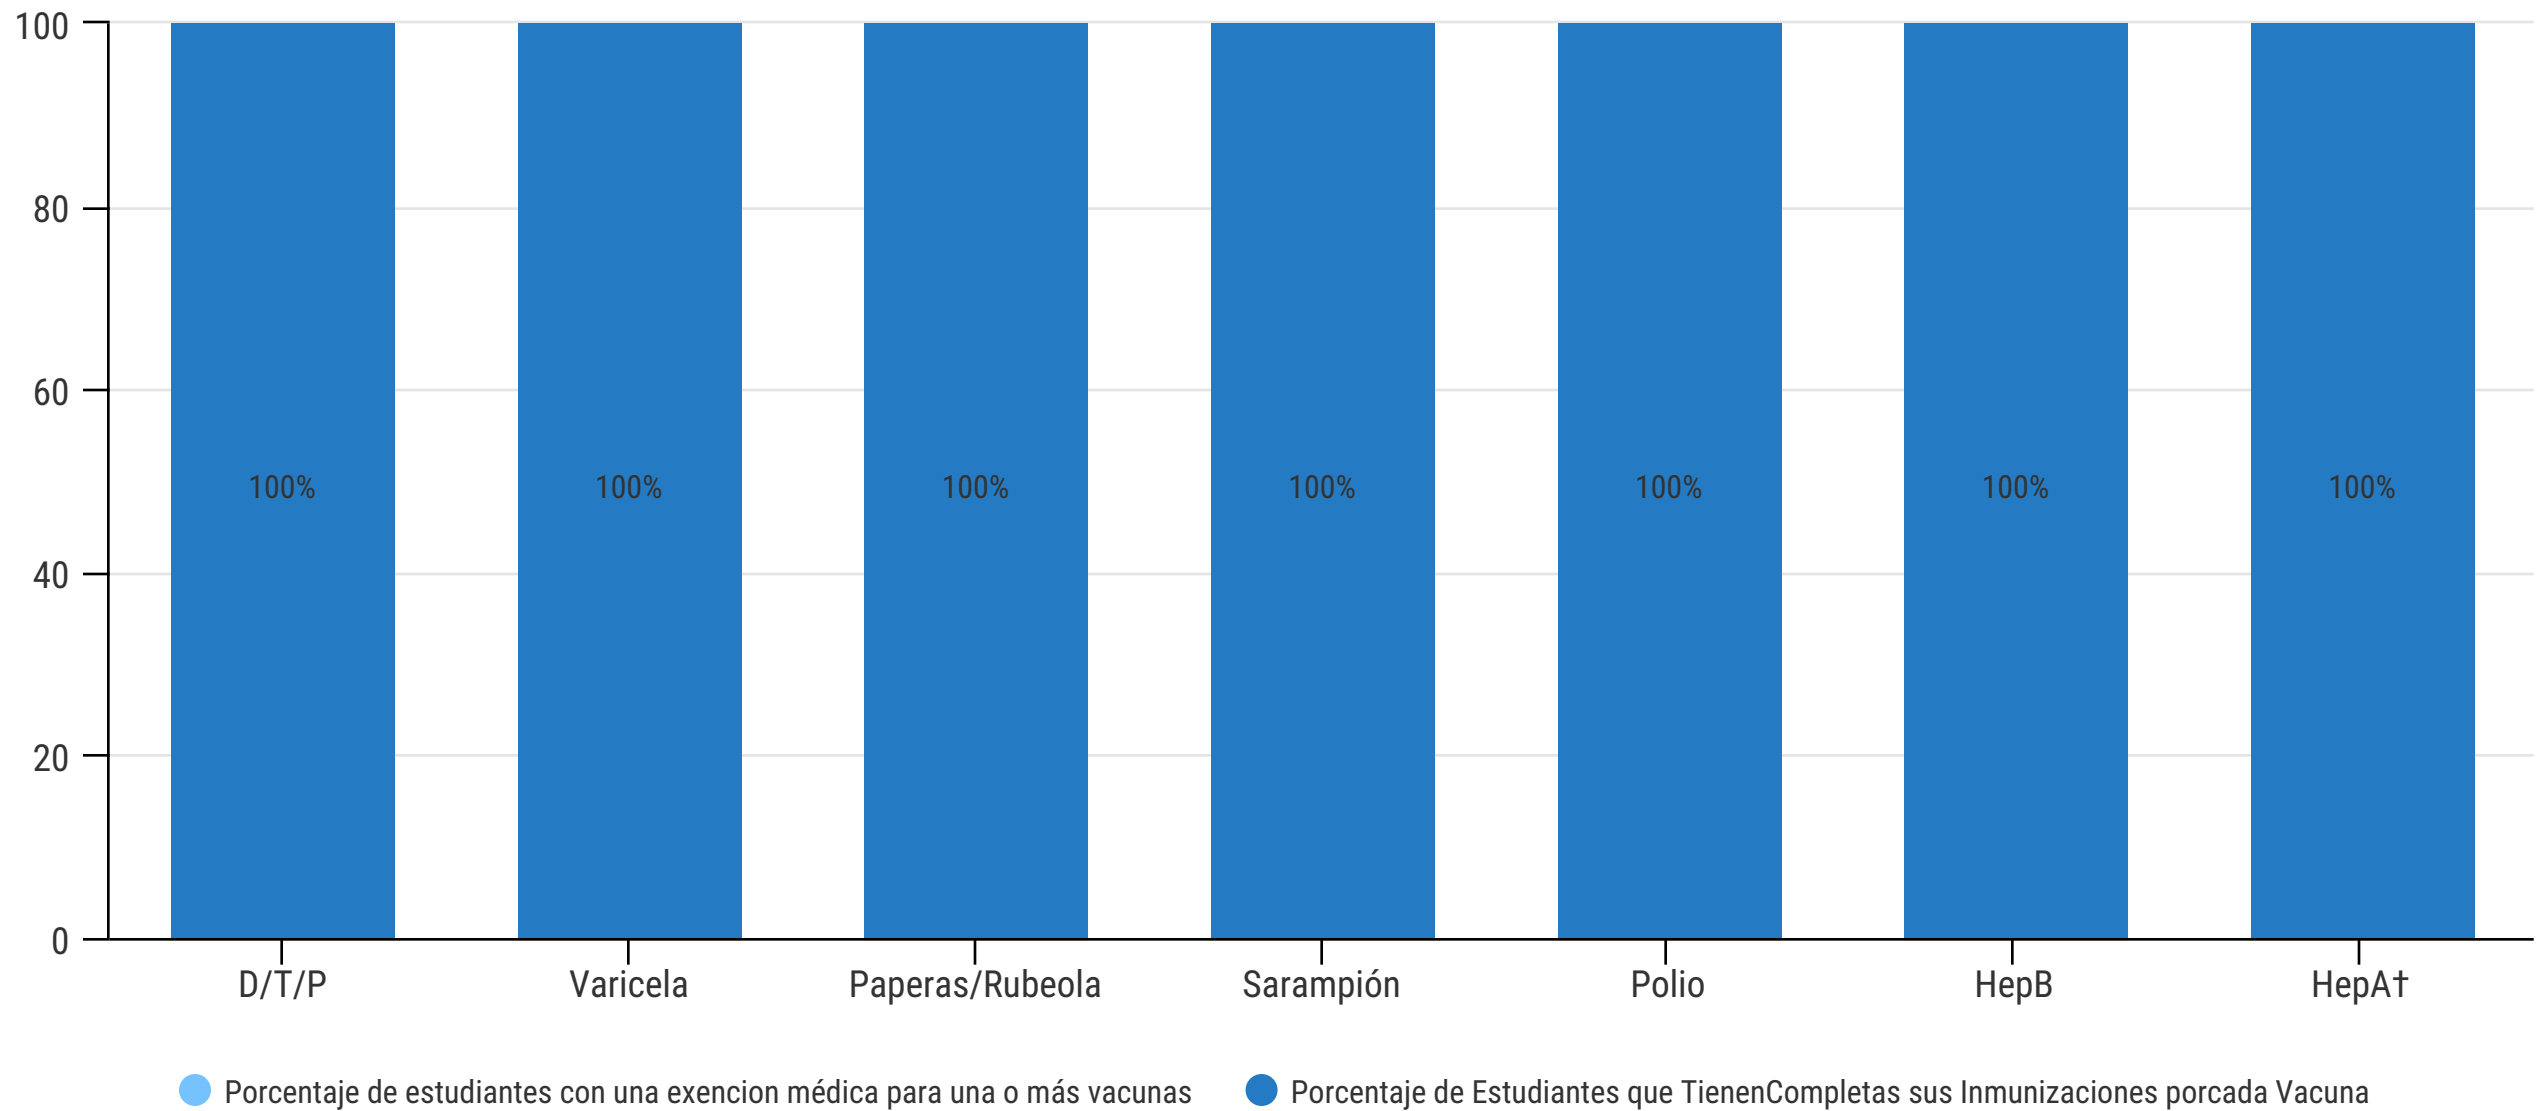

¿Cuántos estudiantes en Prescolar de la Escuela Secundaria Canby están vacunados?* **100%**

Cantidad de estudiantes vacunados en la escuela* **23**

Marzo del 2017

Porcentaje de estudiantes no vacunados o con un documento de exención: **0%**