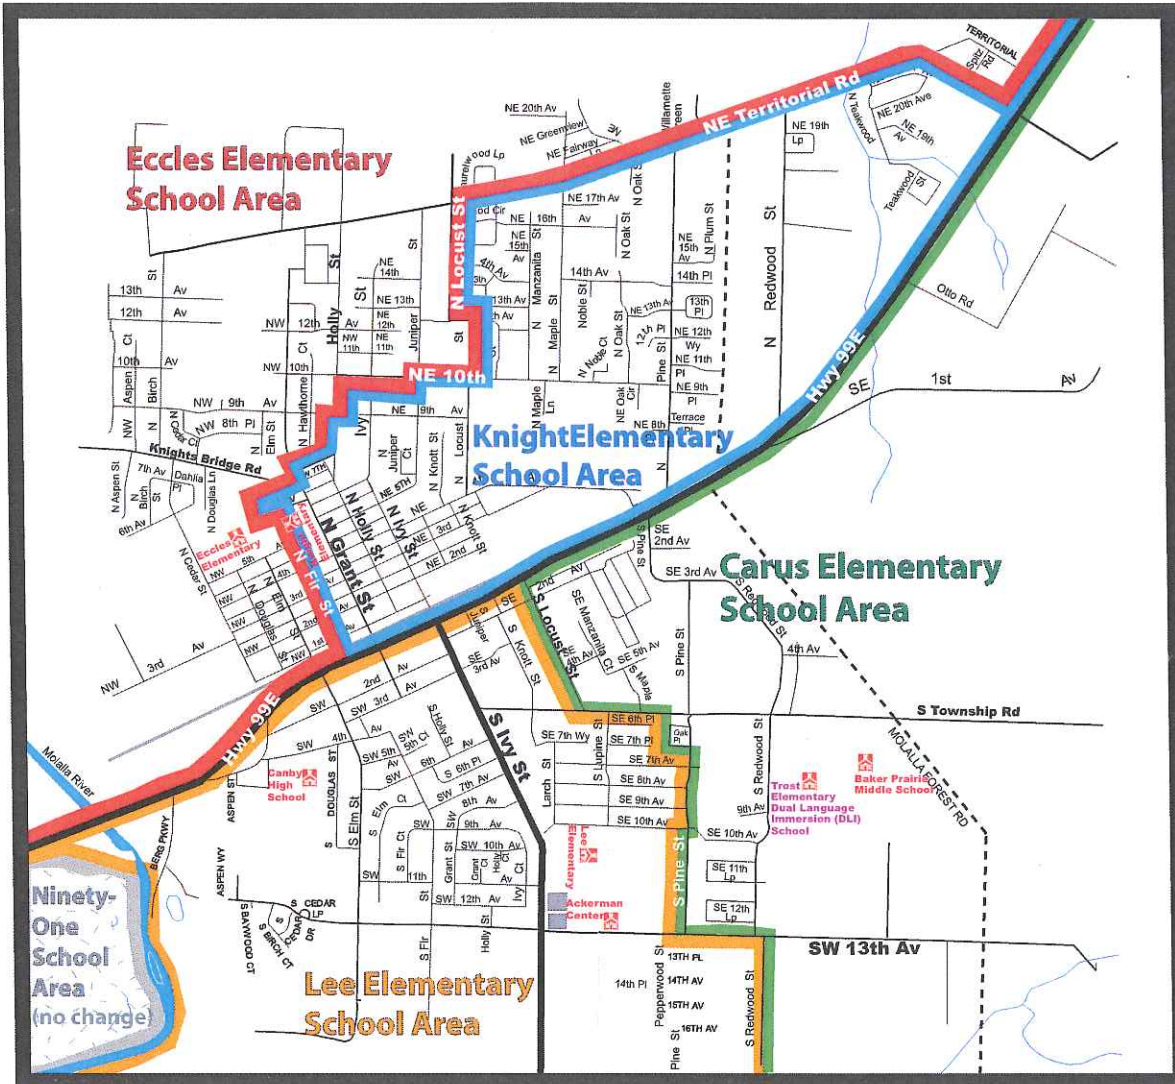

Llamar al 503-266-7861 para más información

**NOTES:**

Boundary maps will be available in each school office.

Eccles, Knight and Ninety-One attendance areas were not affected by these changes.

Non-Dual Language Immersion students who previously attended Trost are now part of the Carus attendance area.

**NOTAS:**

Los Mapas de los Límites Escolares estarán disponibles en cada oficina.

Las áreas de Eccles, Knight y Ninety-One no fueron afectadas por estos cambios.

Los estudiantes que no son parte del programa de Inmersión Bilingüe quienes anteriormente asistieron a la Escuela Primaria Trost ahora son parte de la área de asistencia escolar de la Escuela Primaria Carus.